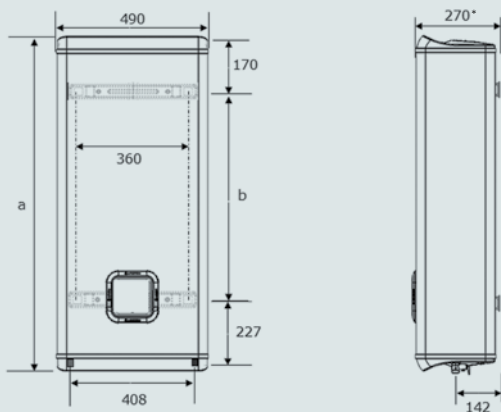

DESIGN

- Panou cu aspect metalizat
- Afișaj cu comenzi tactile fine
- Instalare multipoziție
- Adâncime de numai 27 cm
- Design italian exclusiv
- Instalare murală

inovație și stil

*300 mm cu interfață inclusă

OVERALL DIMENSIONS

		VLS PLUS 50	VLS PLUS 80	VLS PLUS 100
a	mm	800	1090	1275
b	mm	405	695	880

COD

	VLS PLUS 50	VLS PLUS 80	VLS PLUS 100
Cu ștecher și cablu	3626048	3626049	3626050

LEGENDĂ

- E** Intrare apă rece G 1/2"
- U** ieșire apă caldă G 1/2"